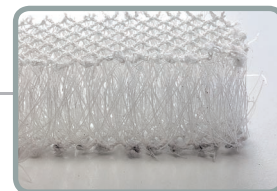

Rivestimento in puro cotone, double-face, spugna e jacquard.

*Pure cotton lining, reversible, foam and jacquard.*

Prodotto anallergico 100% naturale. Assorbente e traspirante.

*100% natural non-allergenic product. Absorbent and breathable.*

Soffice imbottitura antisoffocamento.

*Soft anti-suffocation padding.*

Imbottitura a rete in 3 dimensioni. Questo cuscinetto d'aria crea un sistema di traspirazione capace di mantenere asciutto il corpo del bambino.