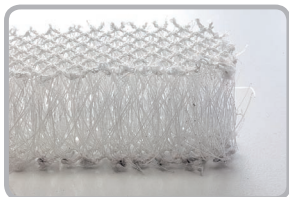

# mat xl

Prodotto allergenico.  
Assorbente e traspirante.

*Non allergenic product.  
Absorbent and breathable*

Double-face, un lato in  
bamboo, l'altro in 100%  
cotone.

*Reversible, one side bamboo,  
the other 100% cotton.*

Imbottitura a rete in  
3 dimensioni. Questo  
cuscinetto d'aria crea un  
sistema di traspirazione  
capace di mantenere asciutto  
il corpo del bambino.

*Net padding in 3 sizes.  
This air cushion creates a  
perspiration system able to  
keep the child's body dry.*

01 MAT XL

Ideale per il lettino di casa  
o da campeggio.

*Ideal for the home or  
camping bed.*

Resistente ai frequenti  
lavaggi.

*Resistant to frequent  
washes.*

Soffice imbottitura  
antisofoffocamento.