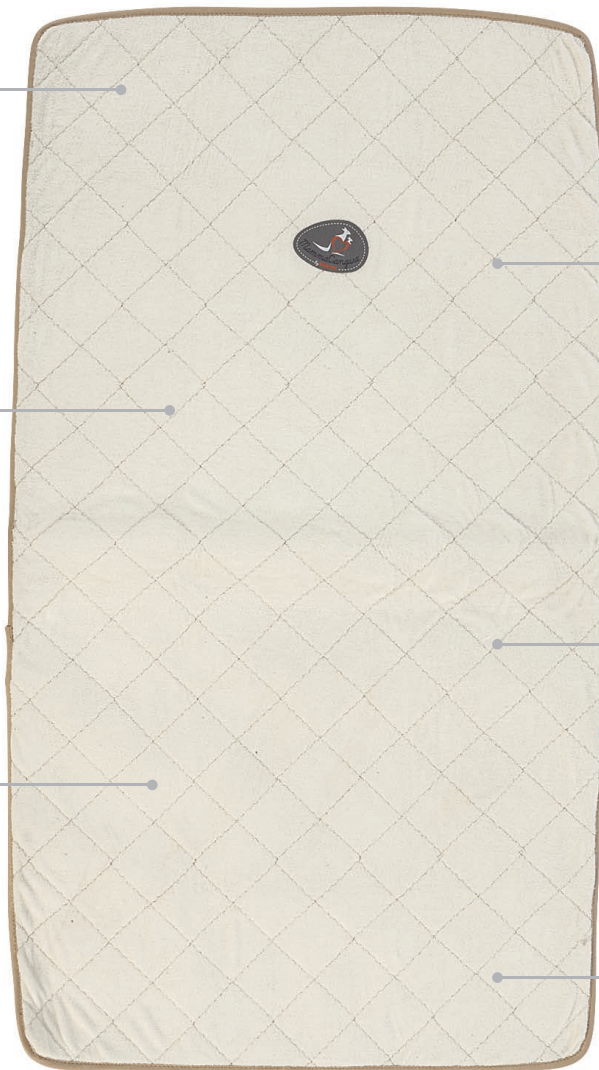

# mat xl

Prodotto allergenico.  
Assorbente e traspirante.

*Non allergenic product.  
Absorbent and breathable*

Double-face, un lato in  
bamboo, l'altro in 100%  
cotone.

*Reversible, one side bamboo,  
the other 100% cotton.*

Imbottitura a rete in  
3 dimensioni. Questo  
cuscinetto d'aria crea un  
sistema di traspirazione  
capace di mantenere asciutto  
il corpo del bambino.

*Net padding in 3 sizes.  
This air cushion creates a  
perspiration system able to  
keep the child's body dry.*

01 MAT XL

Ideale per il lettino di casa  
o da campeggio.

*Ideal for the home or  
camping bed.*

Resistente ai frequenti  
lavaggi.

*Resistant to frequent  
washes.*

Soffice imbottitura  
antisofoffocamento.

*Soft anti-suffocation  
padding.*